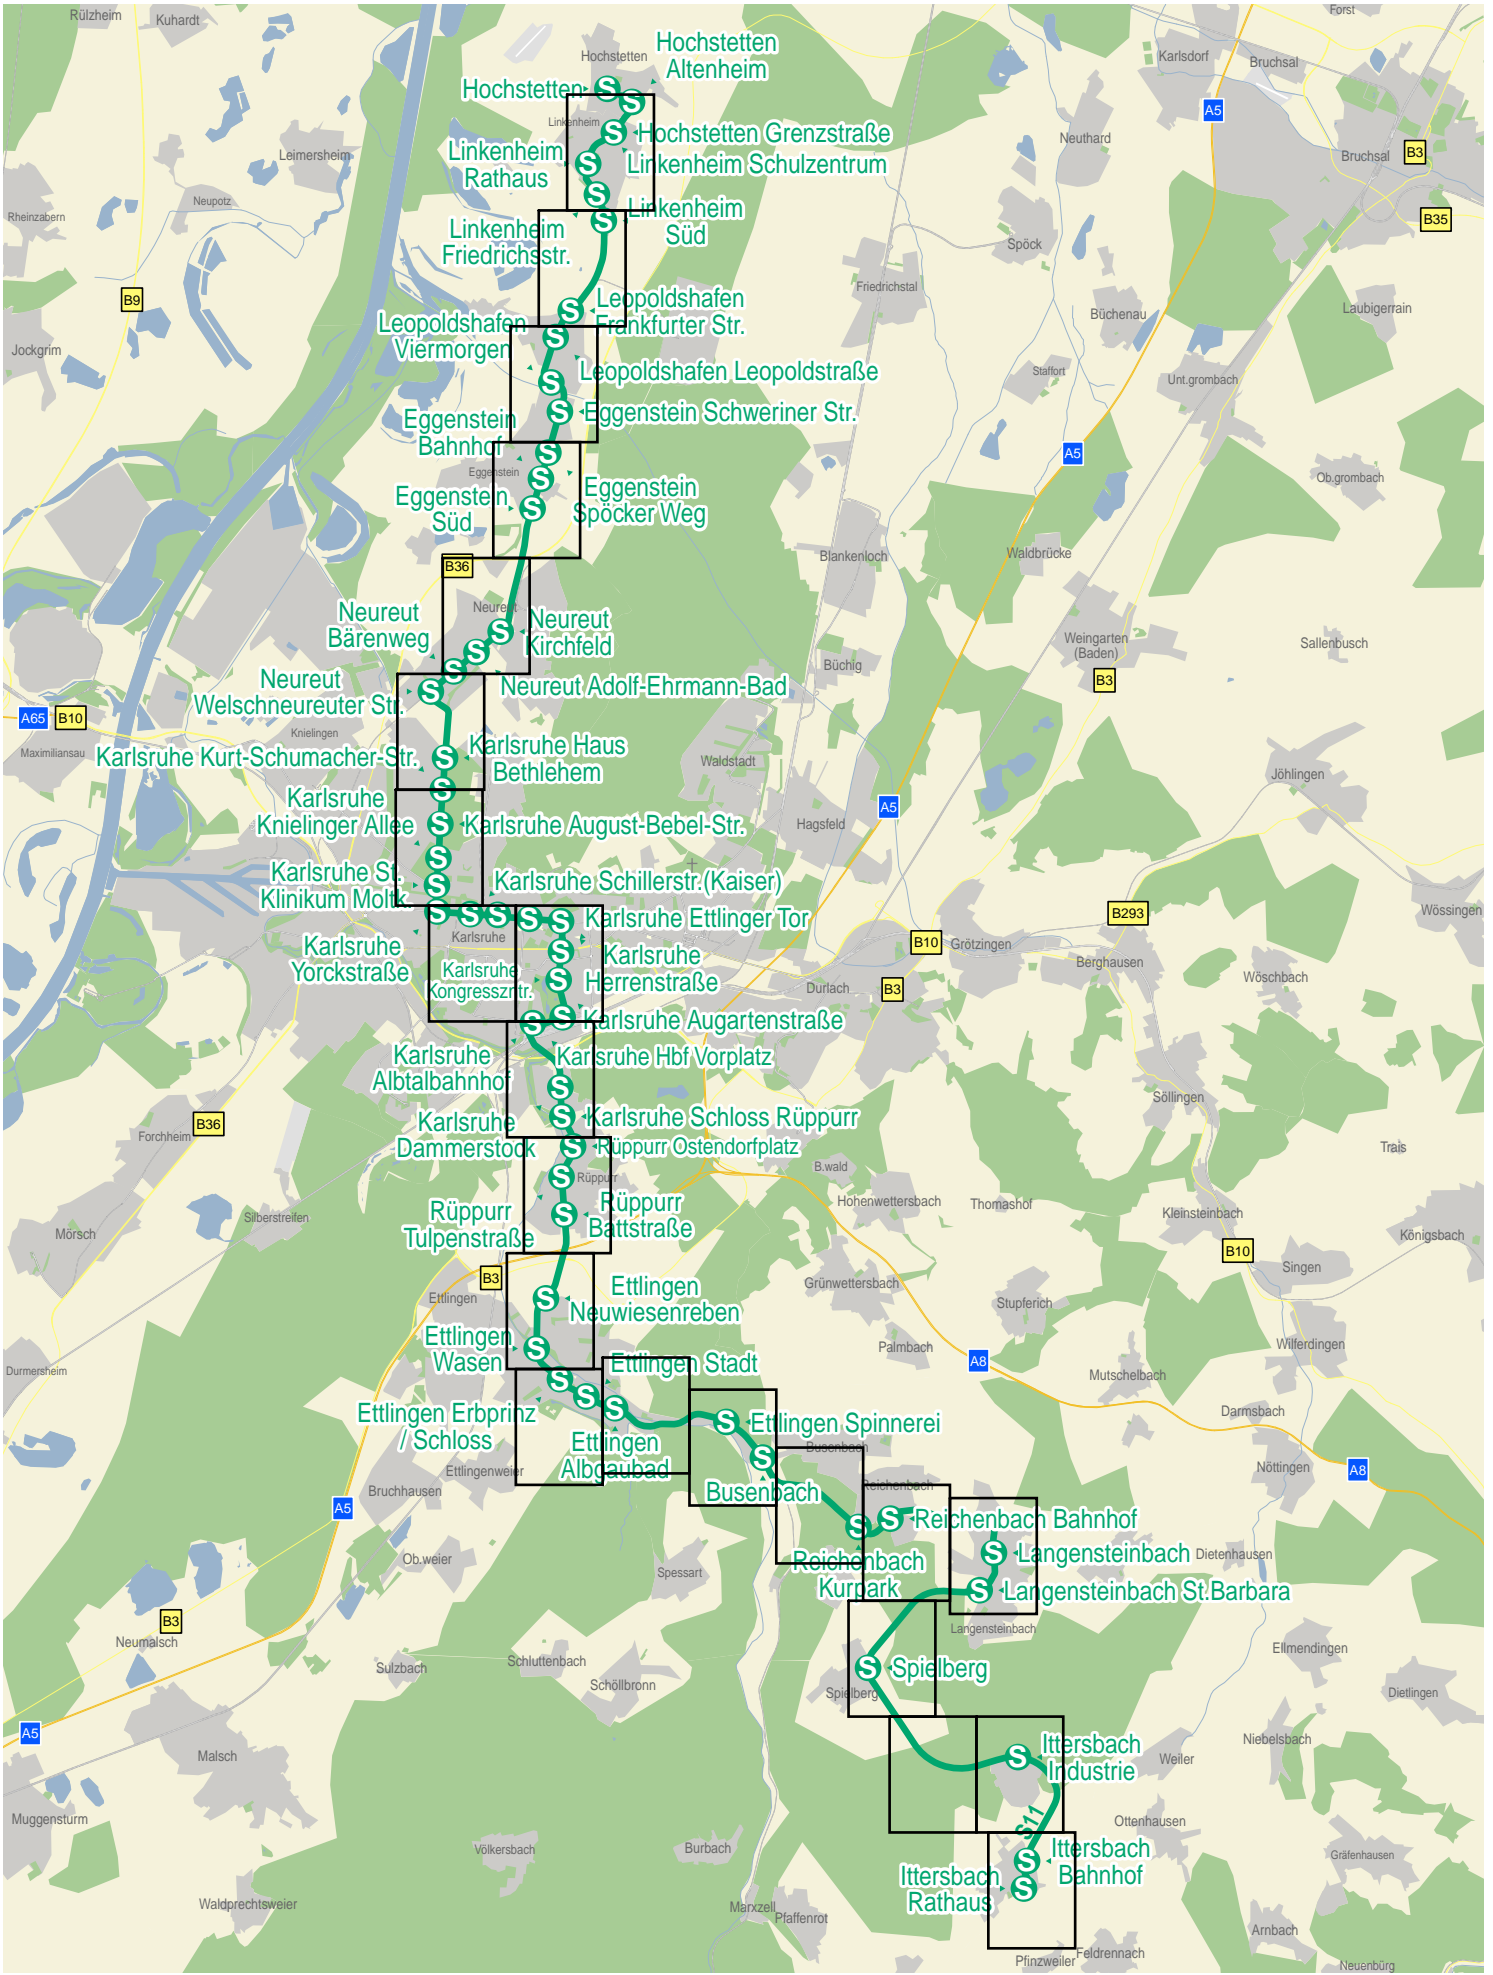

Verlauf der Linie S11

2.5 km 5 km 7.5 km 10 km

© 2009 NAVTEQ/PTV AG/Map&Guide

Verlauf der Linie S11

Verlauf der Linie S11

Verlauf der Linie S11

© 2009 NAVTEQ/PTV AG/Map&Guide

Verlauf der Linie S11

Verlauf der Linie S11

Verlauf der Linie S11

© 2009 NAVTEQ/PTV AG/Map&Guide

Verlauf der Linie S11

Verlauf der Linie S11

Verlauf der Linie S11

© 2009 NAVTEQ/PTV AG/Map&Guide

Verlauf der Linie S11

Grundlage: Georeferenzierte Adressdaten Baden-Württemberg
© Landesamt für Geoinformation Baden-Württemberg (<http://www.lg-bw.de>) vom 7.10.03, Az.: 2851-2-D/2084

Verlauf der Linie S11

Verlauf der Linie S11

Verlauf der Linie S11