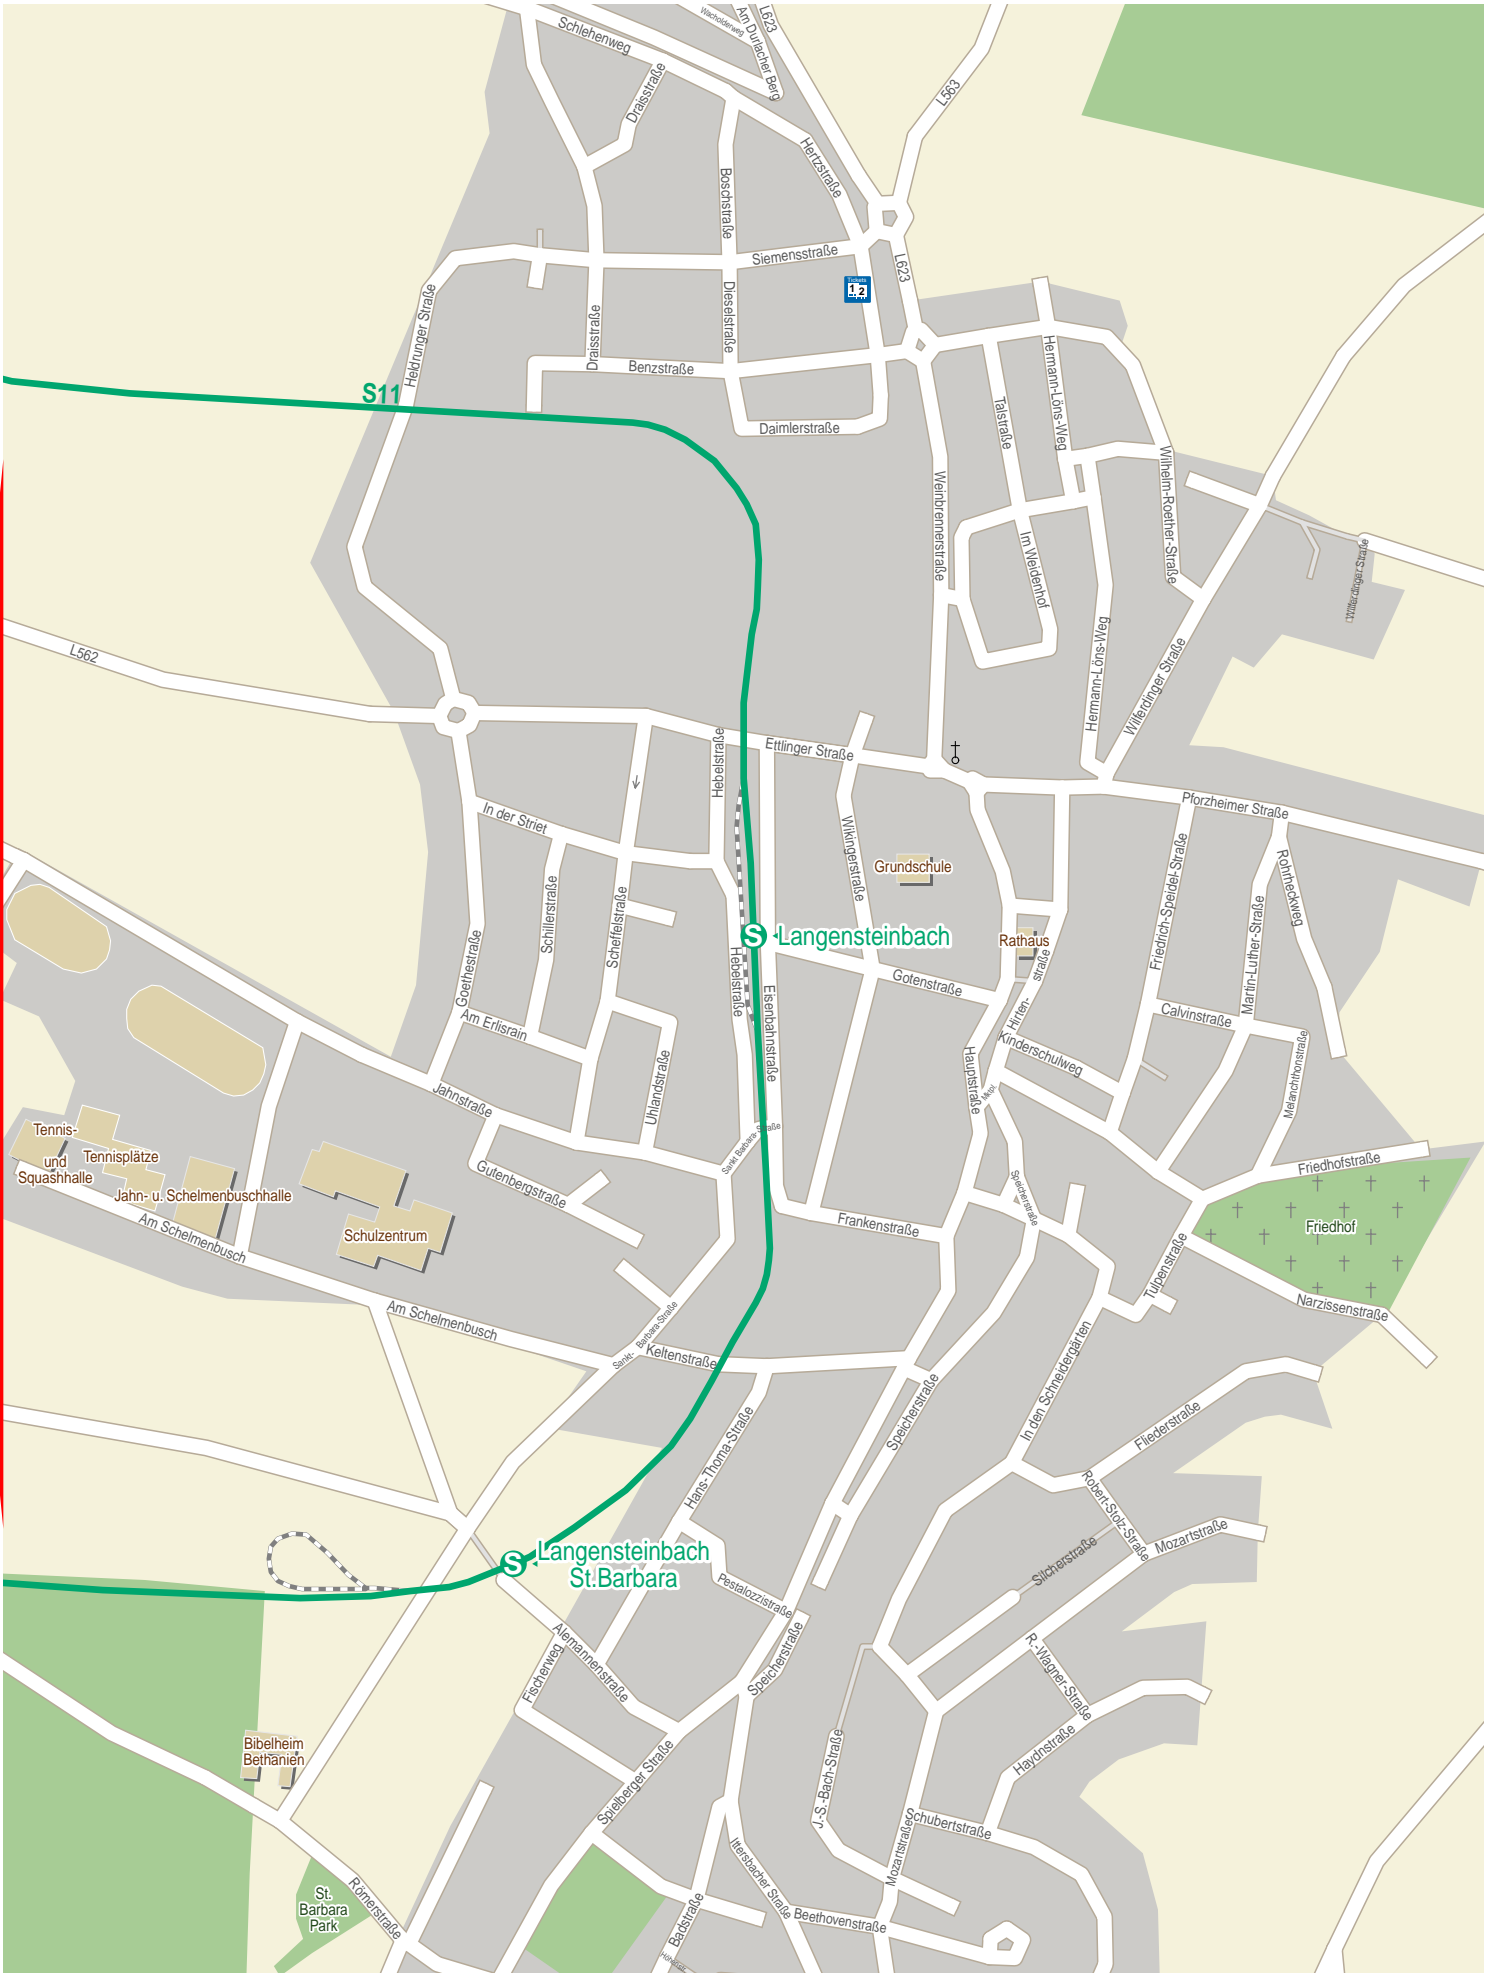

Grundlage: Georeferenzierte Adressdaten Baden-Württemberg
© Landesamt für Geoinformation Baden-Württemberg (<http://www.lg-bw.de>) vom 7.10.03, Az.: 2851-2-D/2084

Verlauf der Linie S11

Verlauf der Linie S11

Verlauf der Linie S11

Verlauf der Linie S11

Verlauf der Linie S11

125 m 250 m 375 m 500 m

© 2009 NAVTEQ/PTV AG/Map&Guide

Grundlage: Georeferenzierte Adressdaten Baden-Württemberg
© Landesamt für Geoinformation Baden-Württemberg (<http://www.lg-bw.de>) vom 7.10.03, Az.: 2851.2-D/2084

Verlauf der Linie S11

125 m 250 m 375 m 500 m

© 2009 NAVTEQ/PTV AG/Map&Guide

Verlauf der Linie S11

Verlauf der Linie S11

Verlauf der Linie S11

© 2009 NAVTEQ/PTV AG/Map&Guide

Grundlage: Georeferenzierte Adressdaten Baden-Württemberg
© Landesamt für Geoinformation Baden-Württemberg (<http://www.lgibw.de>) vom 7.10.03, Az.: 2851-2-D/2084

Verlauf der Linie S11