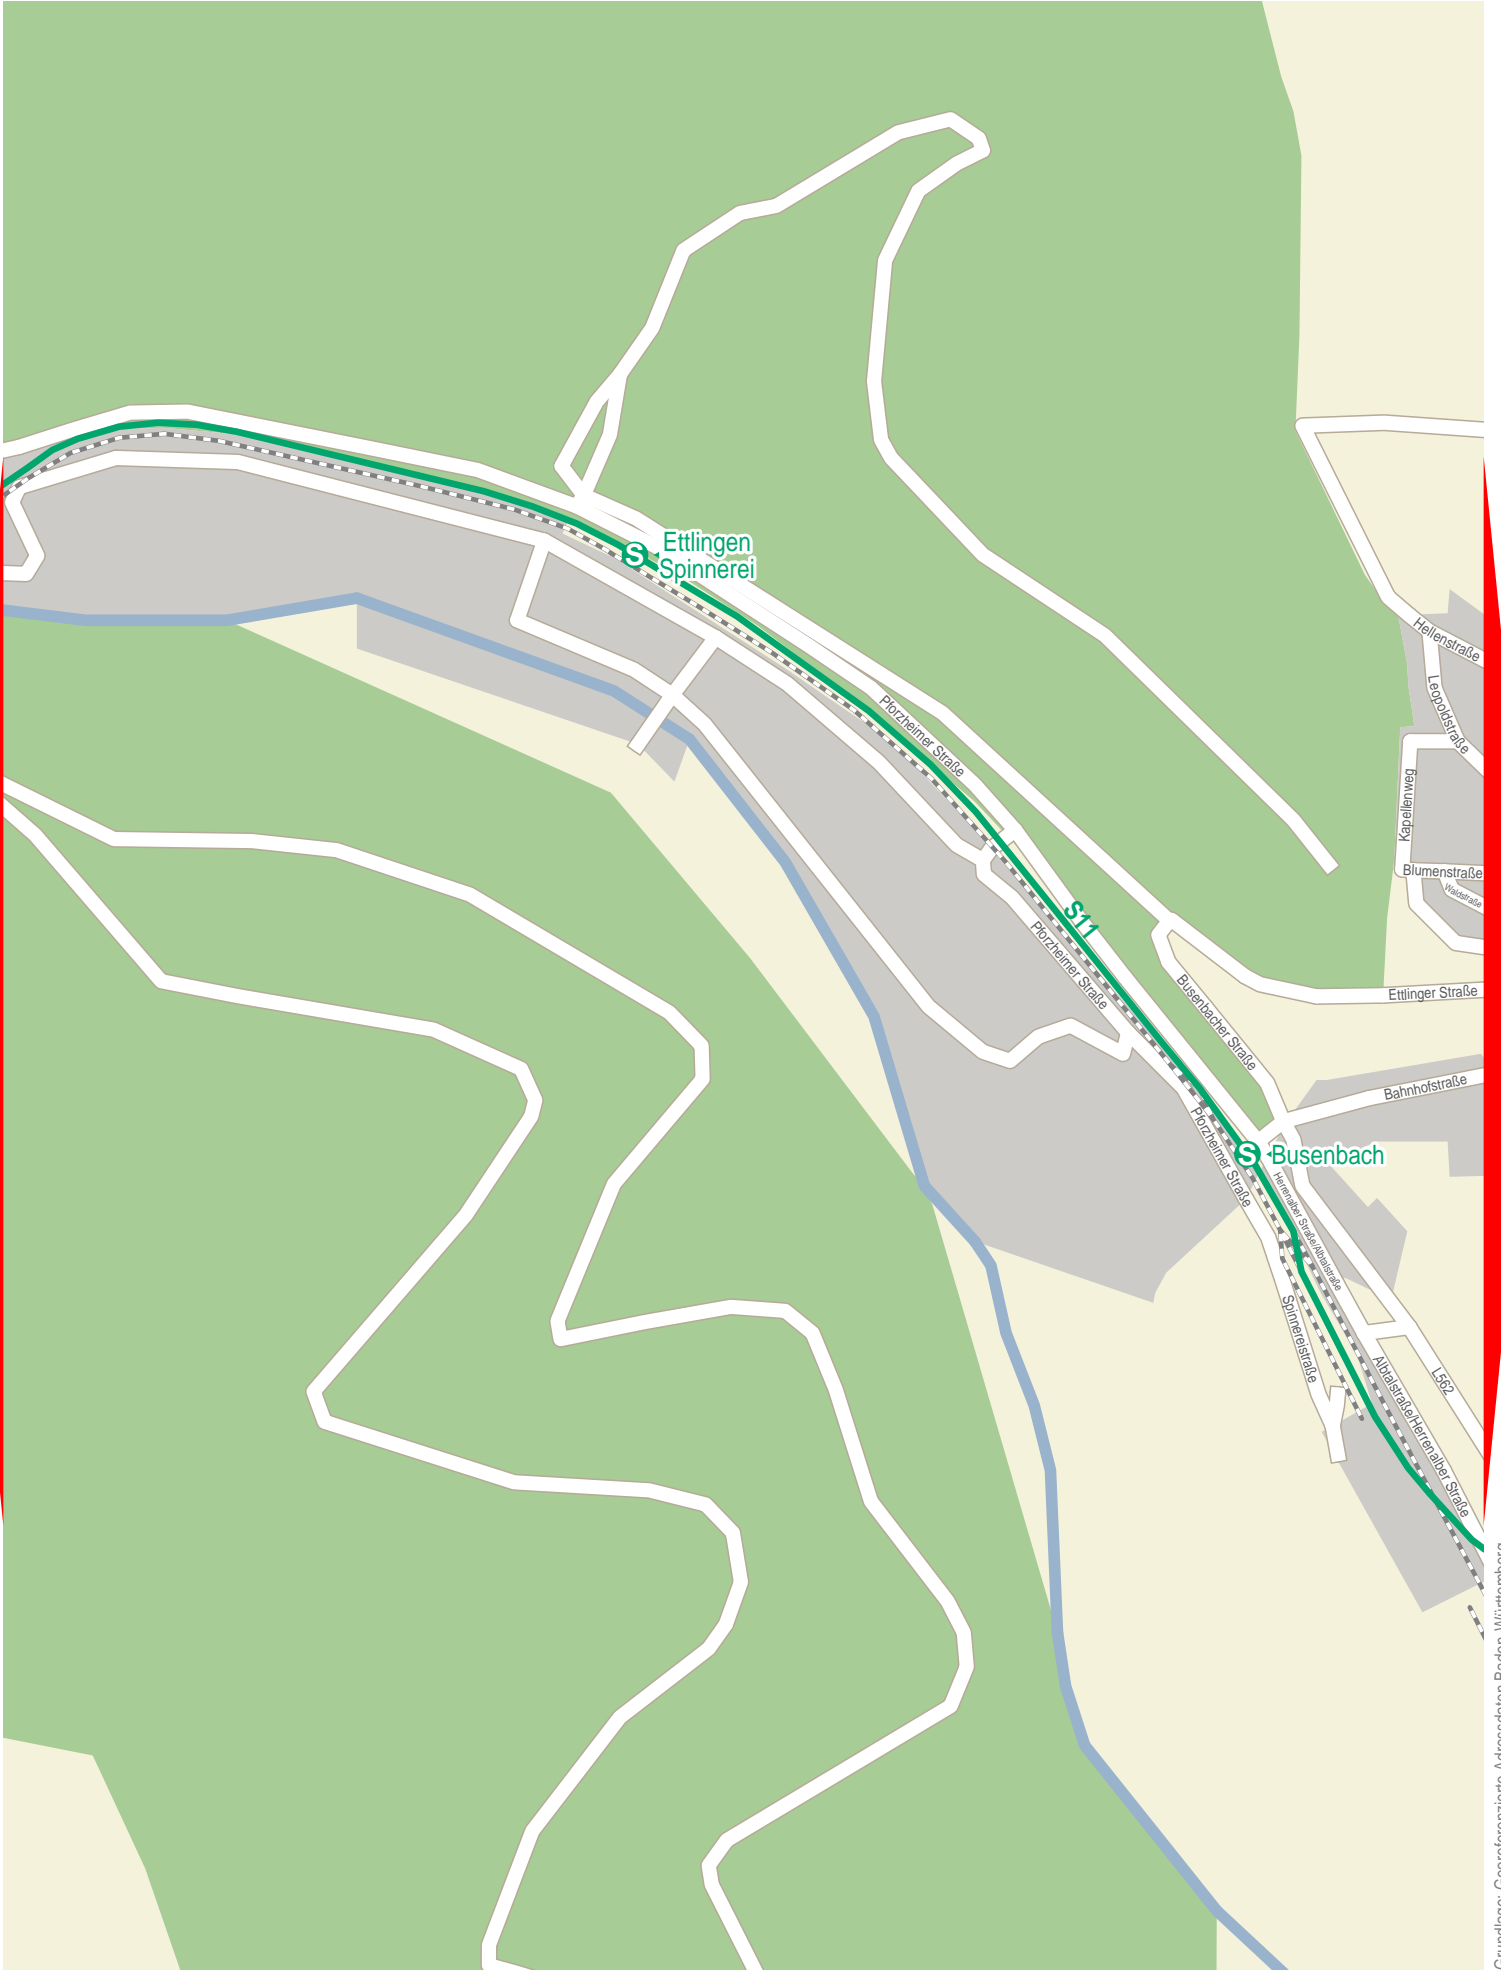

Verlauf der Linie S11

2.5 km 5 km 7.5 km 10 km

© 2009 NAVTEQ/PTV AG/Map&Guide

Verlauf der Linie S11

Verlauf der Linie S11

Verlauf der Linie S11

© 2009 NAVTEQ/PTV AG/Map&Guide

Verlauf der Linie S11

Verlauf der Linie S11

Verlauf der Linie S11

© 2009 NAVTEQ/PTV AG/Map&Guide

Verlauf der Linie S11

Verlauf der Linie S11

Verlauf der Linie S11

© 2009 NAVTEQ/PTV AG/Map&Guide

Verlauf der Linie S11

Verlauf der Linie S11

Verlauf der Linie S11

Verlauf der Linie S11

125 m 250 m 375 m 500 m

© 2009 NAVTEQ/PTV AG/Map&Guide

Grundlage: Georeferenzierte Adressdaten Baden-Württemberg
© Landesamt für Geoinformation Baden-Württemberg (<http://www.lg-bw.de>) vom 7.10.03, Az.: 2851.2-D/2084

Verlauf der Linie S11