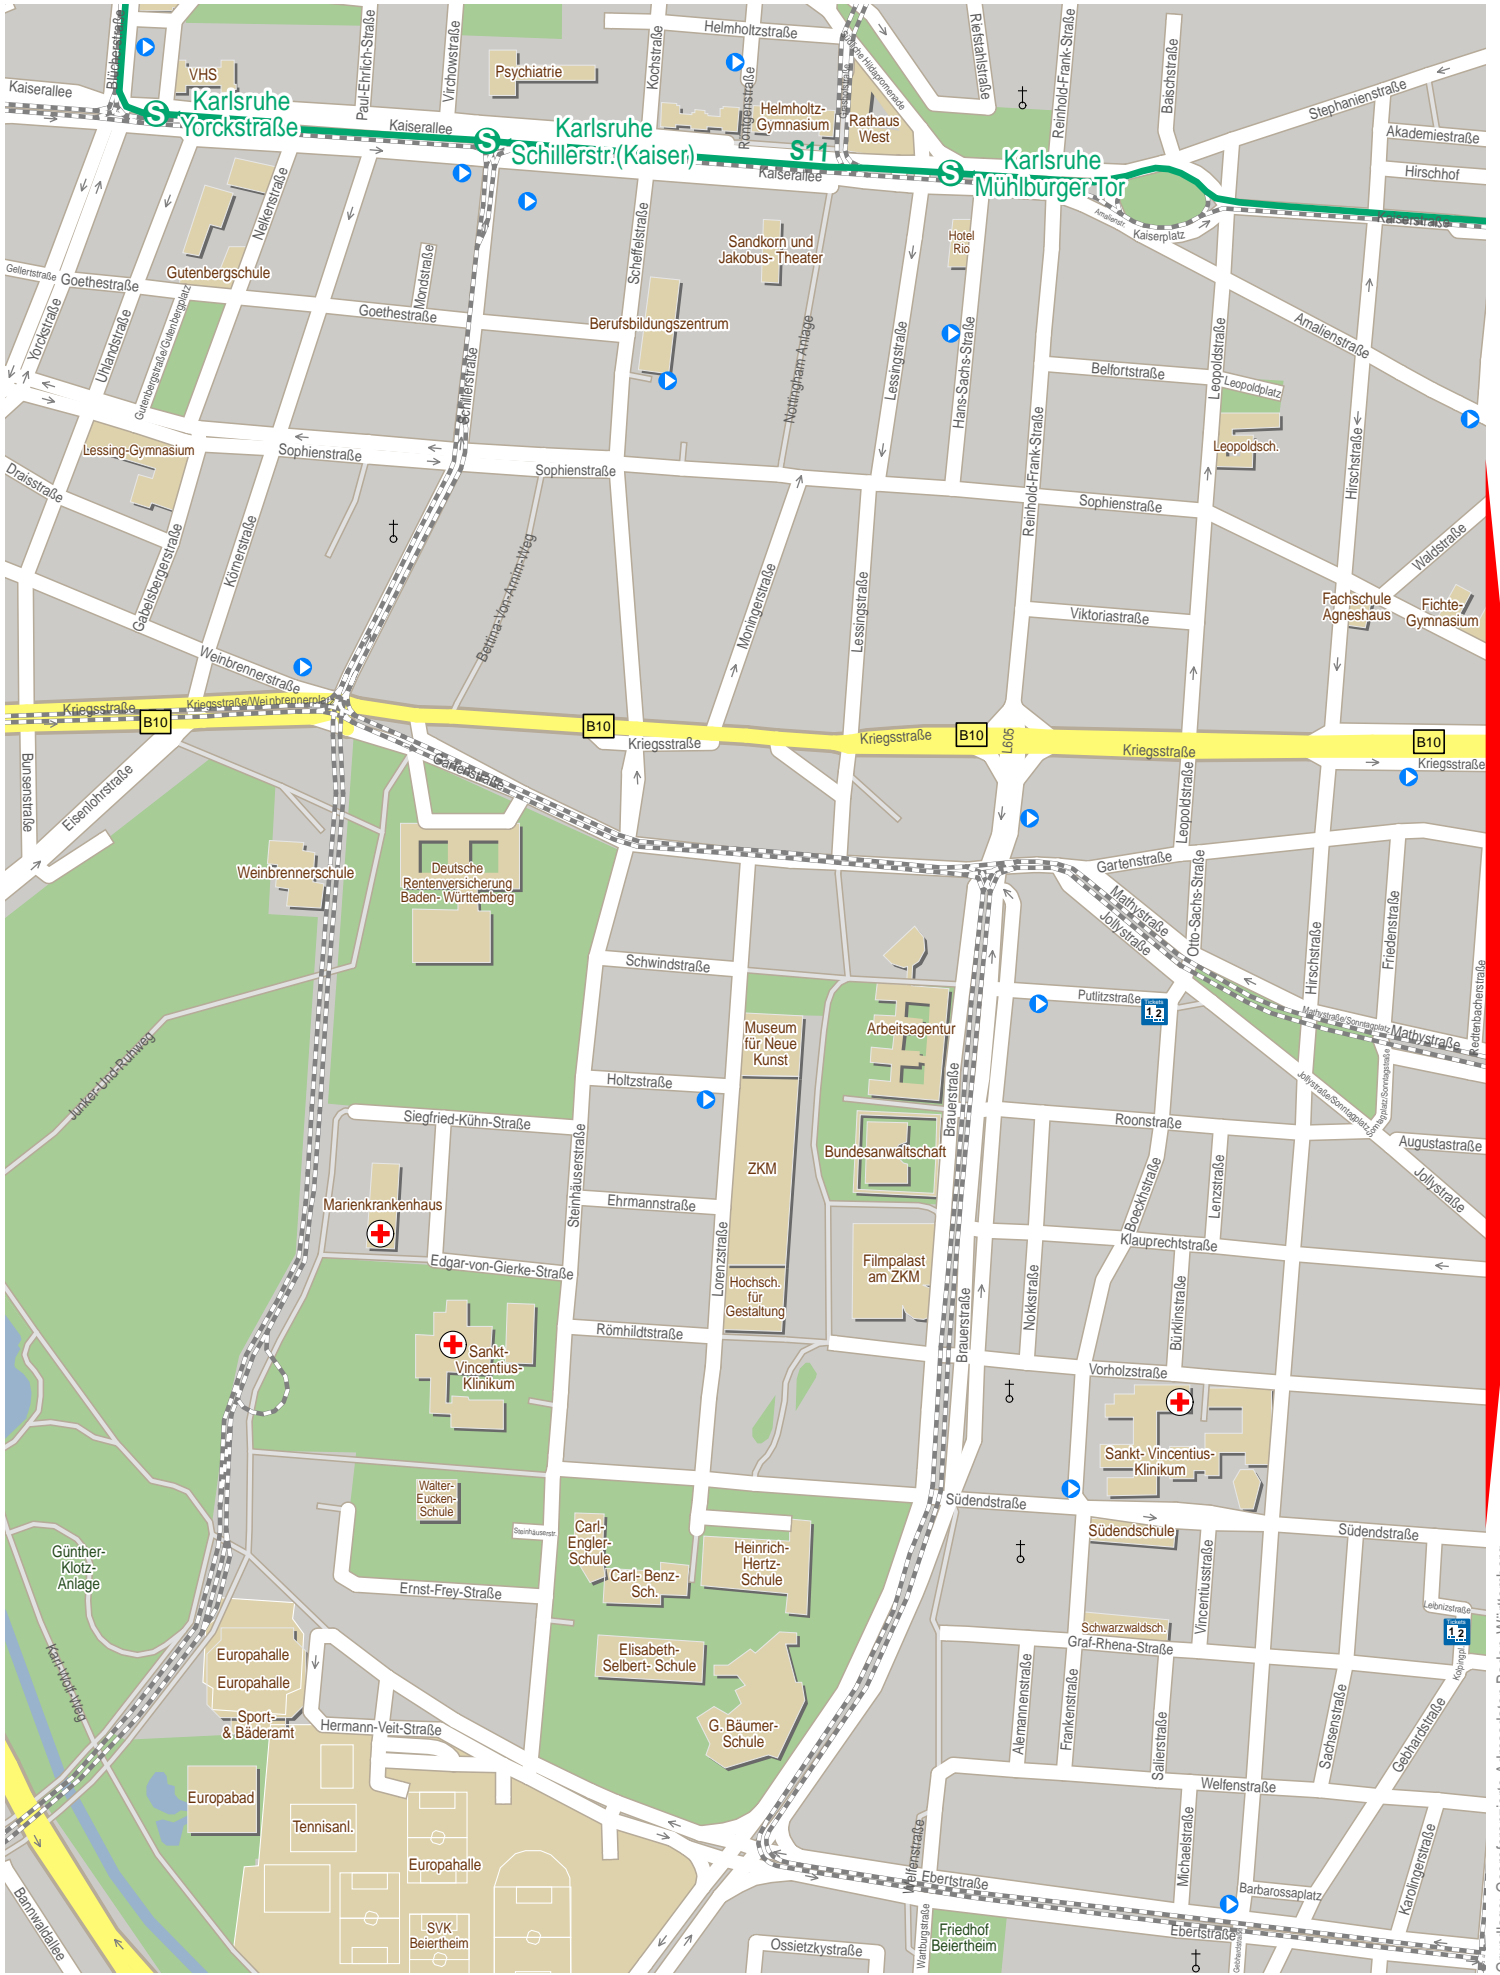

Verlauf der Linie S11

2.5 km 5 km 7.5 km 10 km

© 2009 NAVTEQ/PTV AG/Map&Guide

Verlauf der Linie S11

Verlauf der Linie S11

Verlauf der Linie S11

© 2009 NAVTEQ/PTV AG/Map&Guide

Verlauf der Linie S11

Verlauf der Linie S11

Verlauf der Linie S11

© 2009 NAVTEQ/PTV AG/Map&Guide

Verlauf der Linie S11

Verlauf der Linie S11

Verlauf der Linie S11

© 2009 NAVTEQ/PTV AG/Map&Guide

Verlauf der Linie S11

Grundlage: Georeferenzierte Adressdaten Baden-Württemberg
© Landesamt für Geoinformation Baden-Württemberg (<http://www.lg-bw.de>) vom 7.10.03, Az.: 2851-2-D/2084

Verlauf der Linie S11

Verlauf der Linie S11

Verlauf der Linie S11