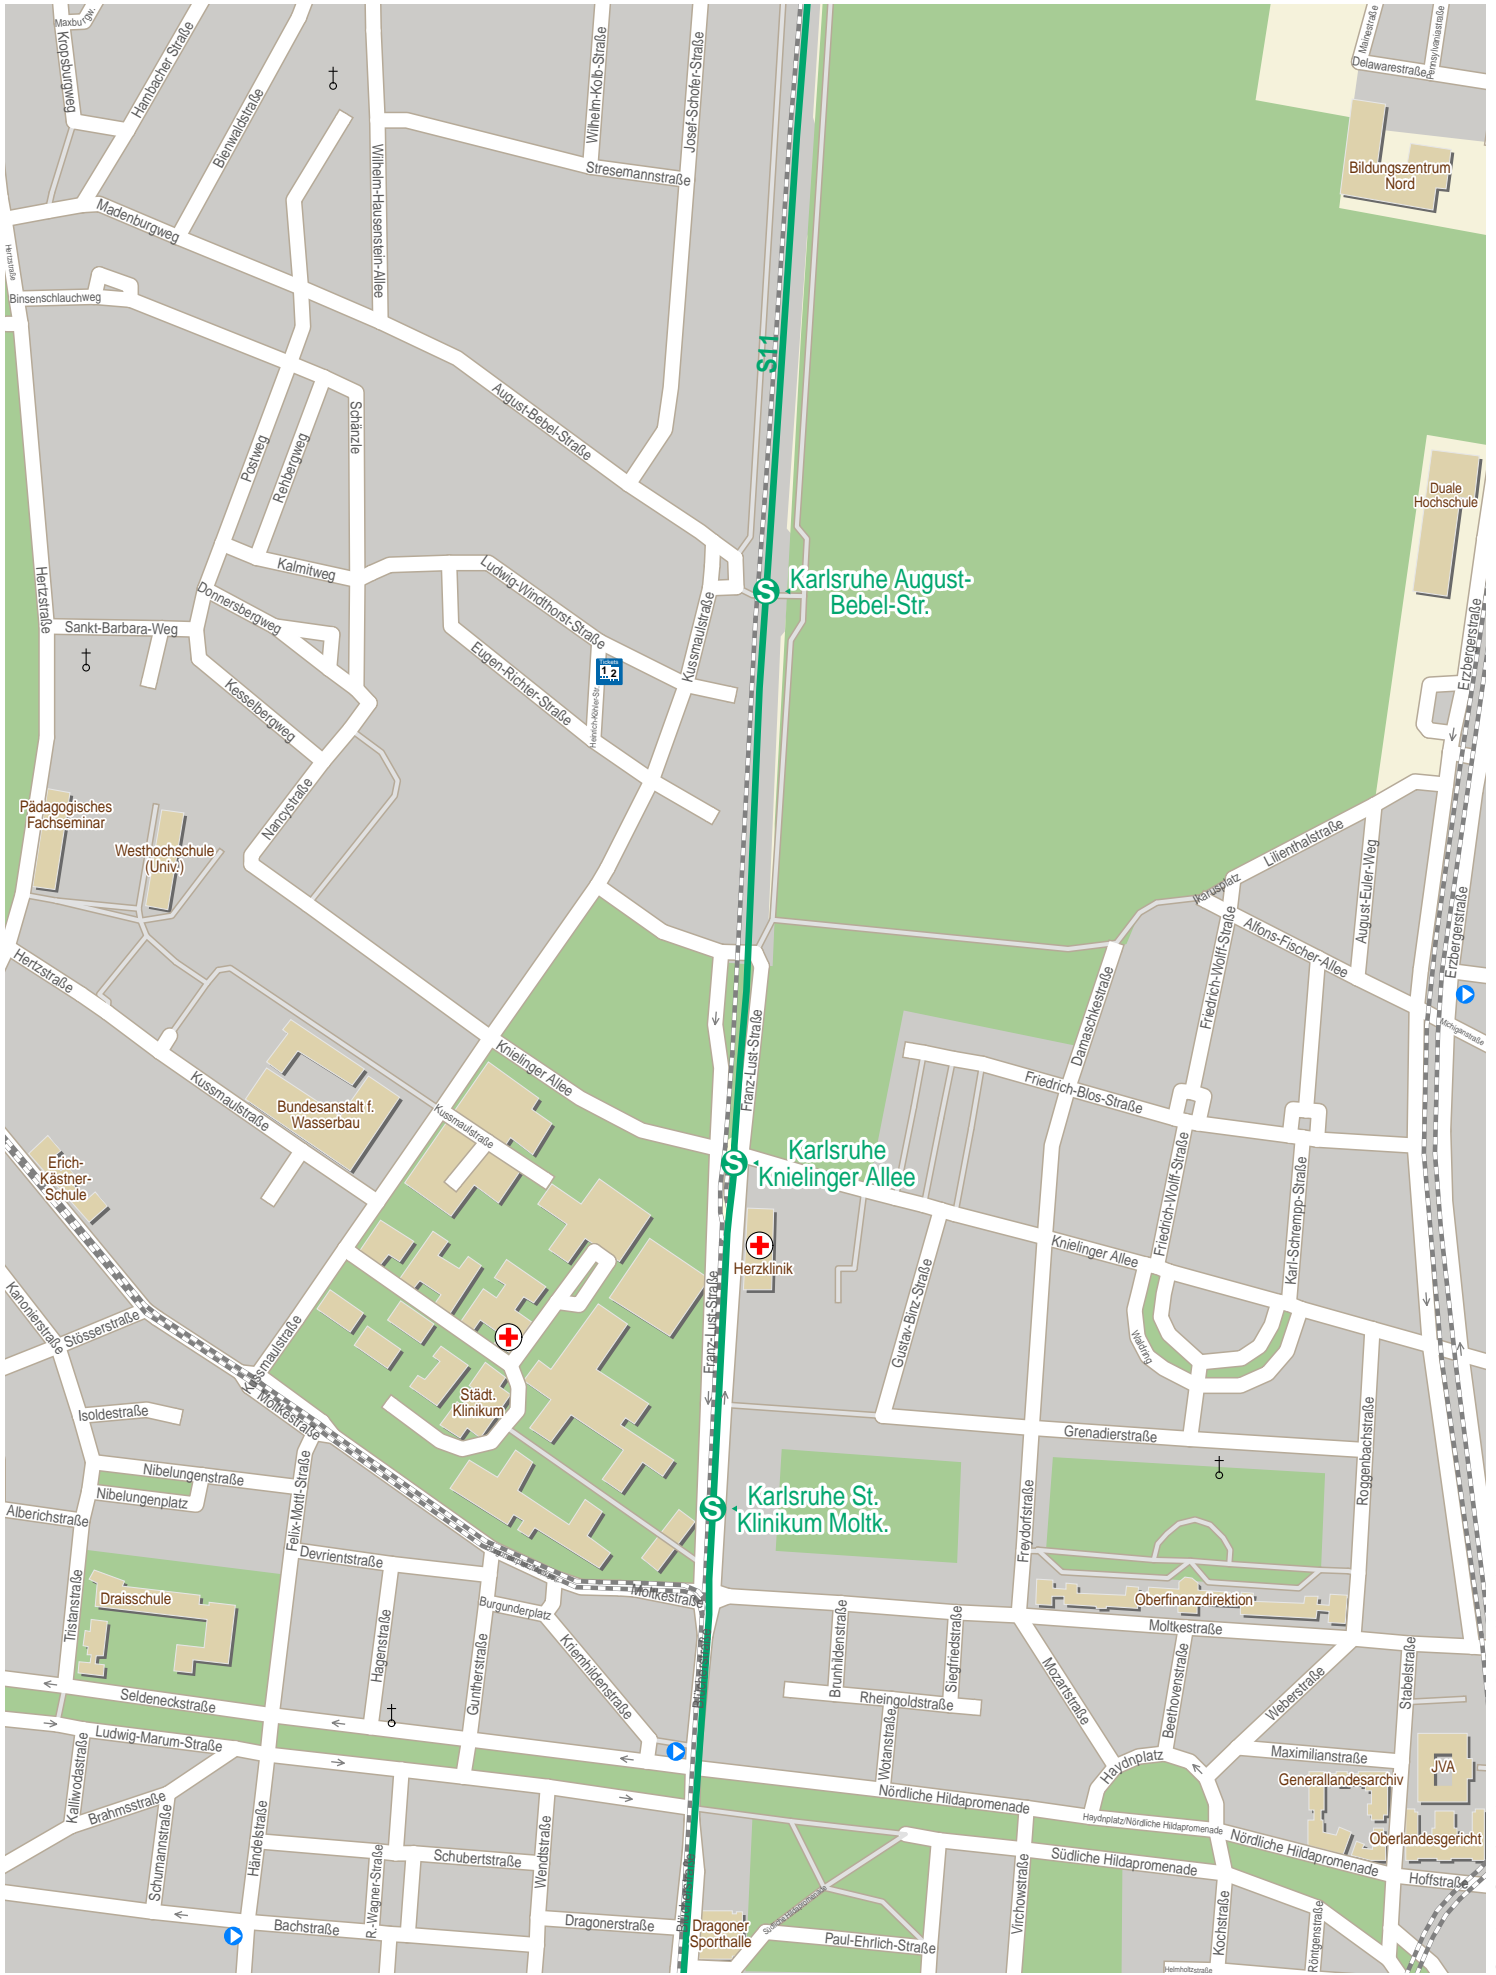

Verlauf der Linie S11

2.5 km 5 km 7.5 km 10 km

© 2009 NAVTEQ/PTV AG/Map&Guide

Verlauf der Linie S11

Verlauf der Linie S11

Verlauf der Linie S11

© 2009 NAVTEQ/PTV AG/Map&Guide

Verlauf der Linie S11

Verlauf der Linie S11

Verlauf der Linie S11

© 2009 NAVTEQ/PTV AG/Map&Guide

Verlauf der Linie S11

Verlauf der Linie S11

Verlauf der Linie S11

© 2009 NAVTEQ/PTV AG/Map&Guide

Verlauf der Linie S11

Grundlage: Georeferenzierte Adressdaten Baden-Württemberg
© Landesamt für Geoinformation Baden-Württemberg (<http://www.lg-bw.de>) vom 7.10.03, Az.: 2851-2-D/2084

Verlauf der Linie S11

Verlauf der Linie S11

Verlauf der Linie S11