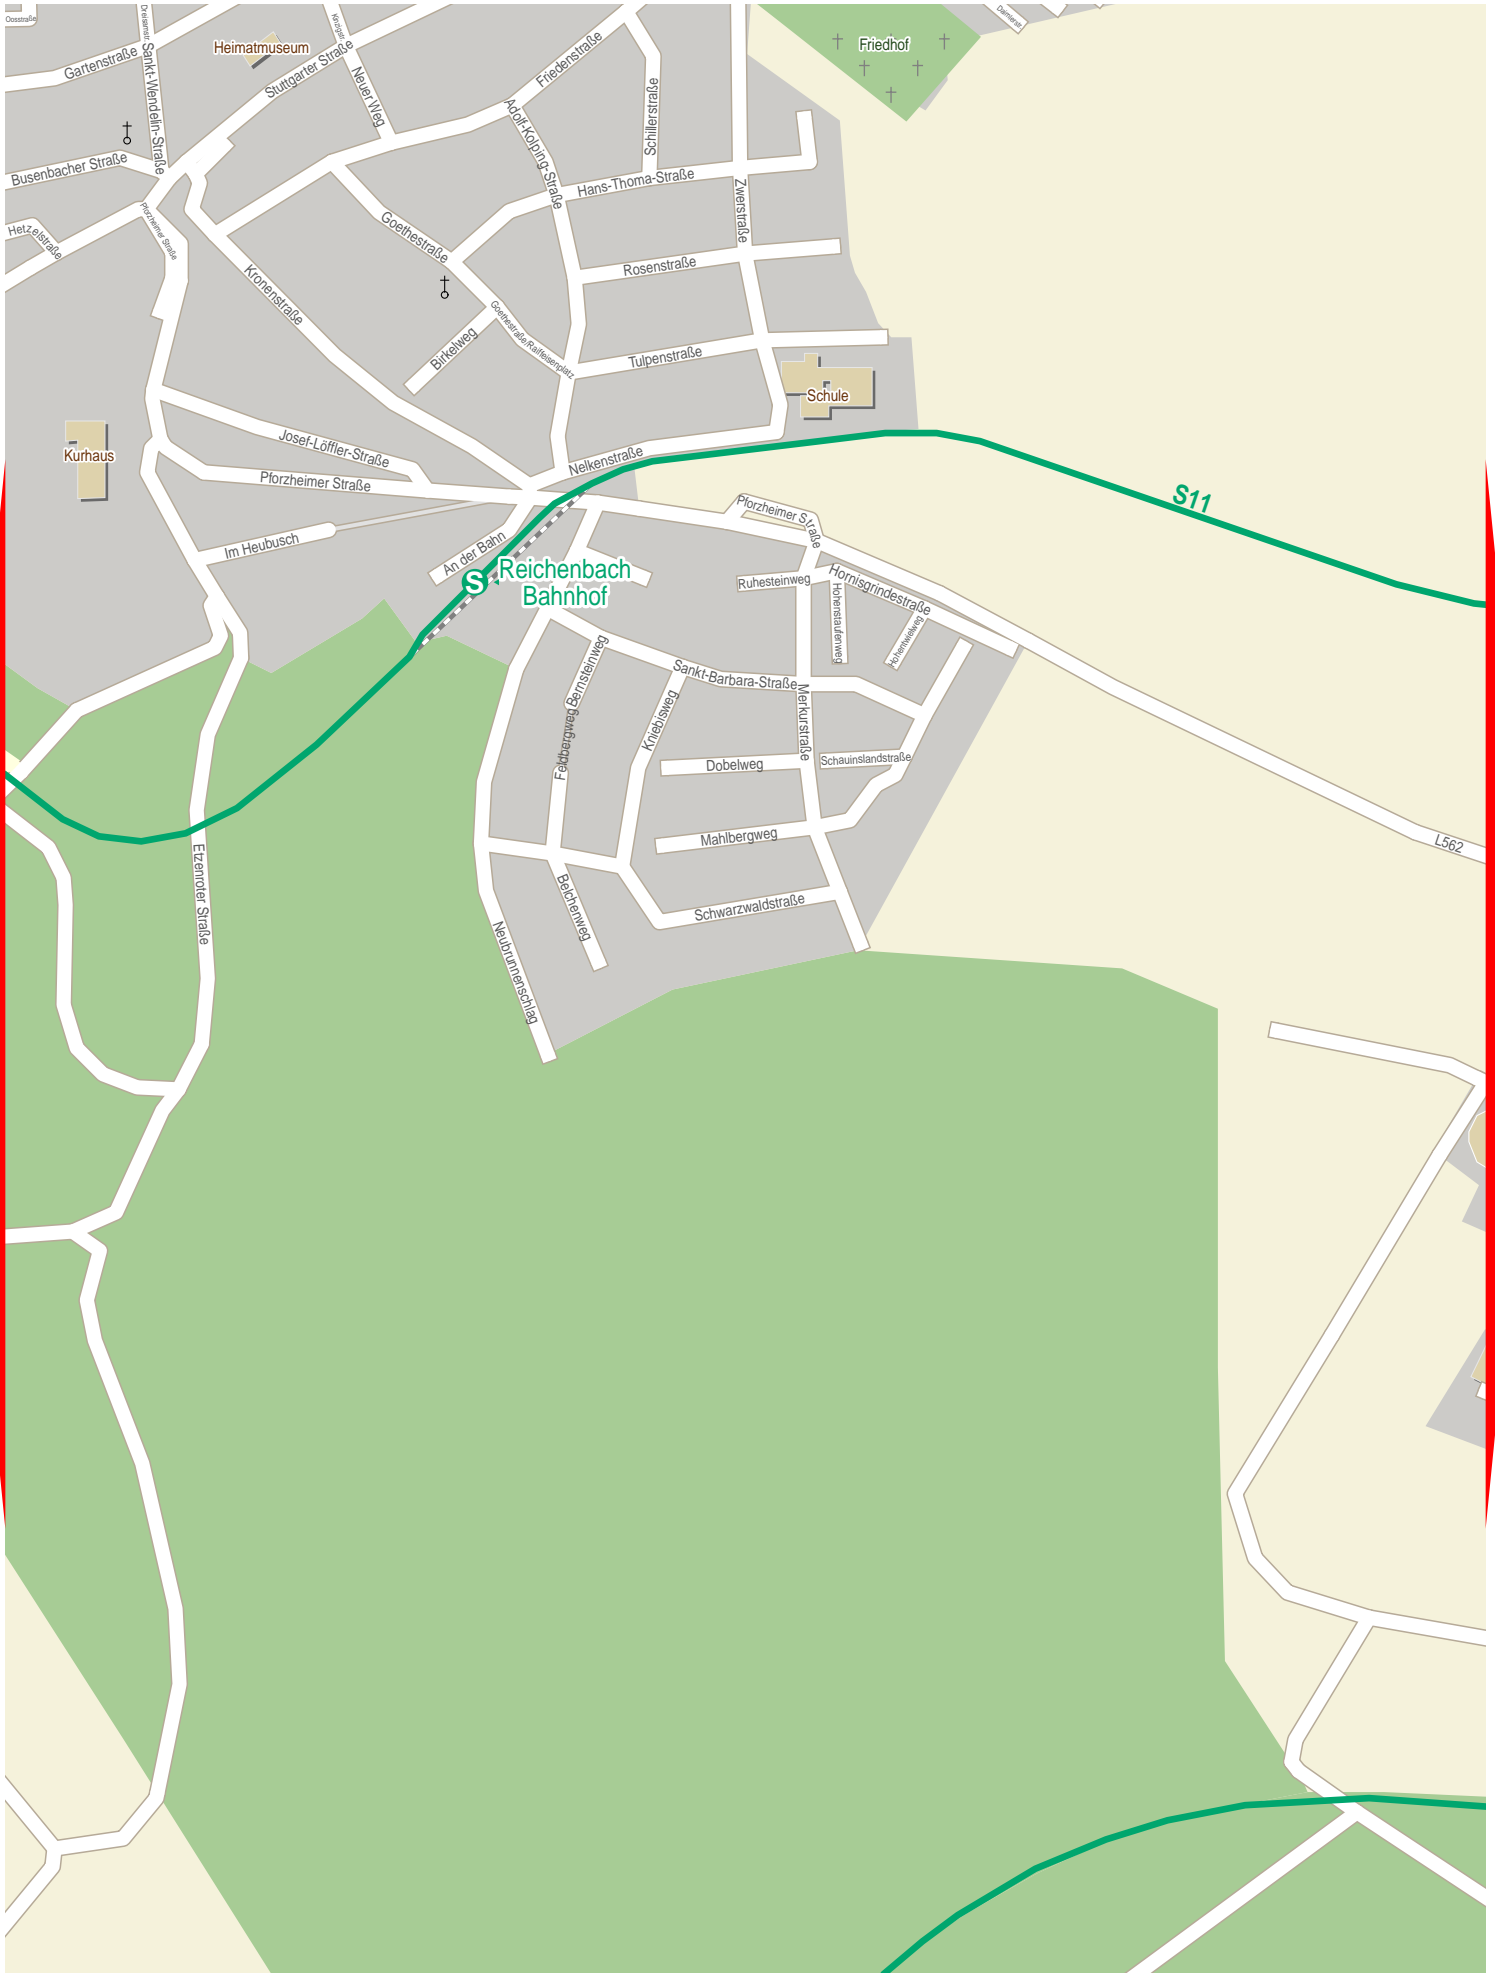

Verlauf der Linie S11

125 m 250 m 375 m 500 m

© 2009 NAVTEQ/PTV AG/Map&Guide