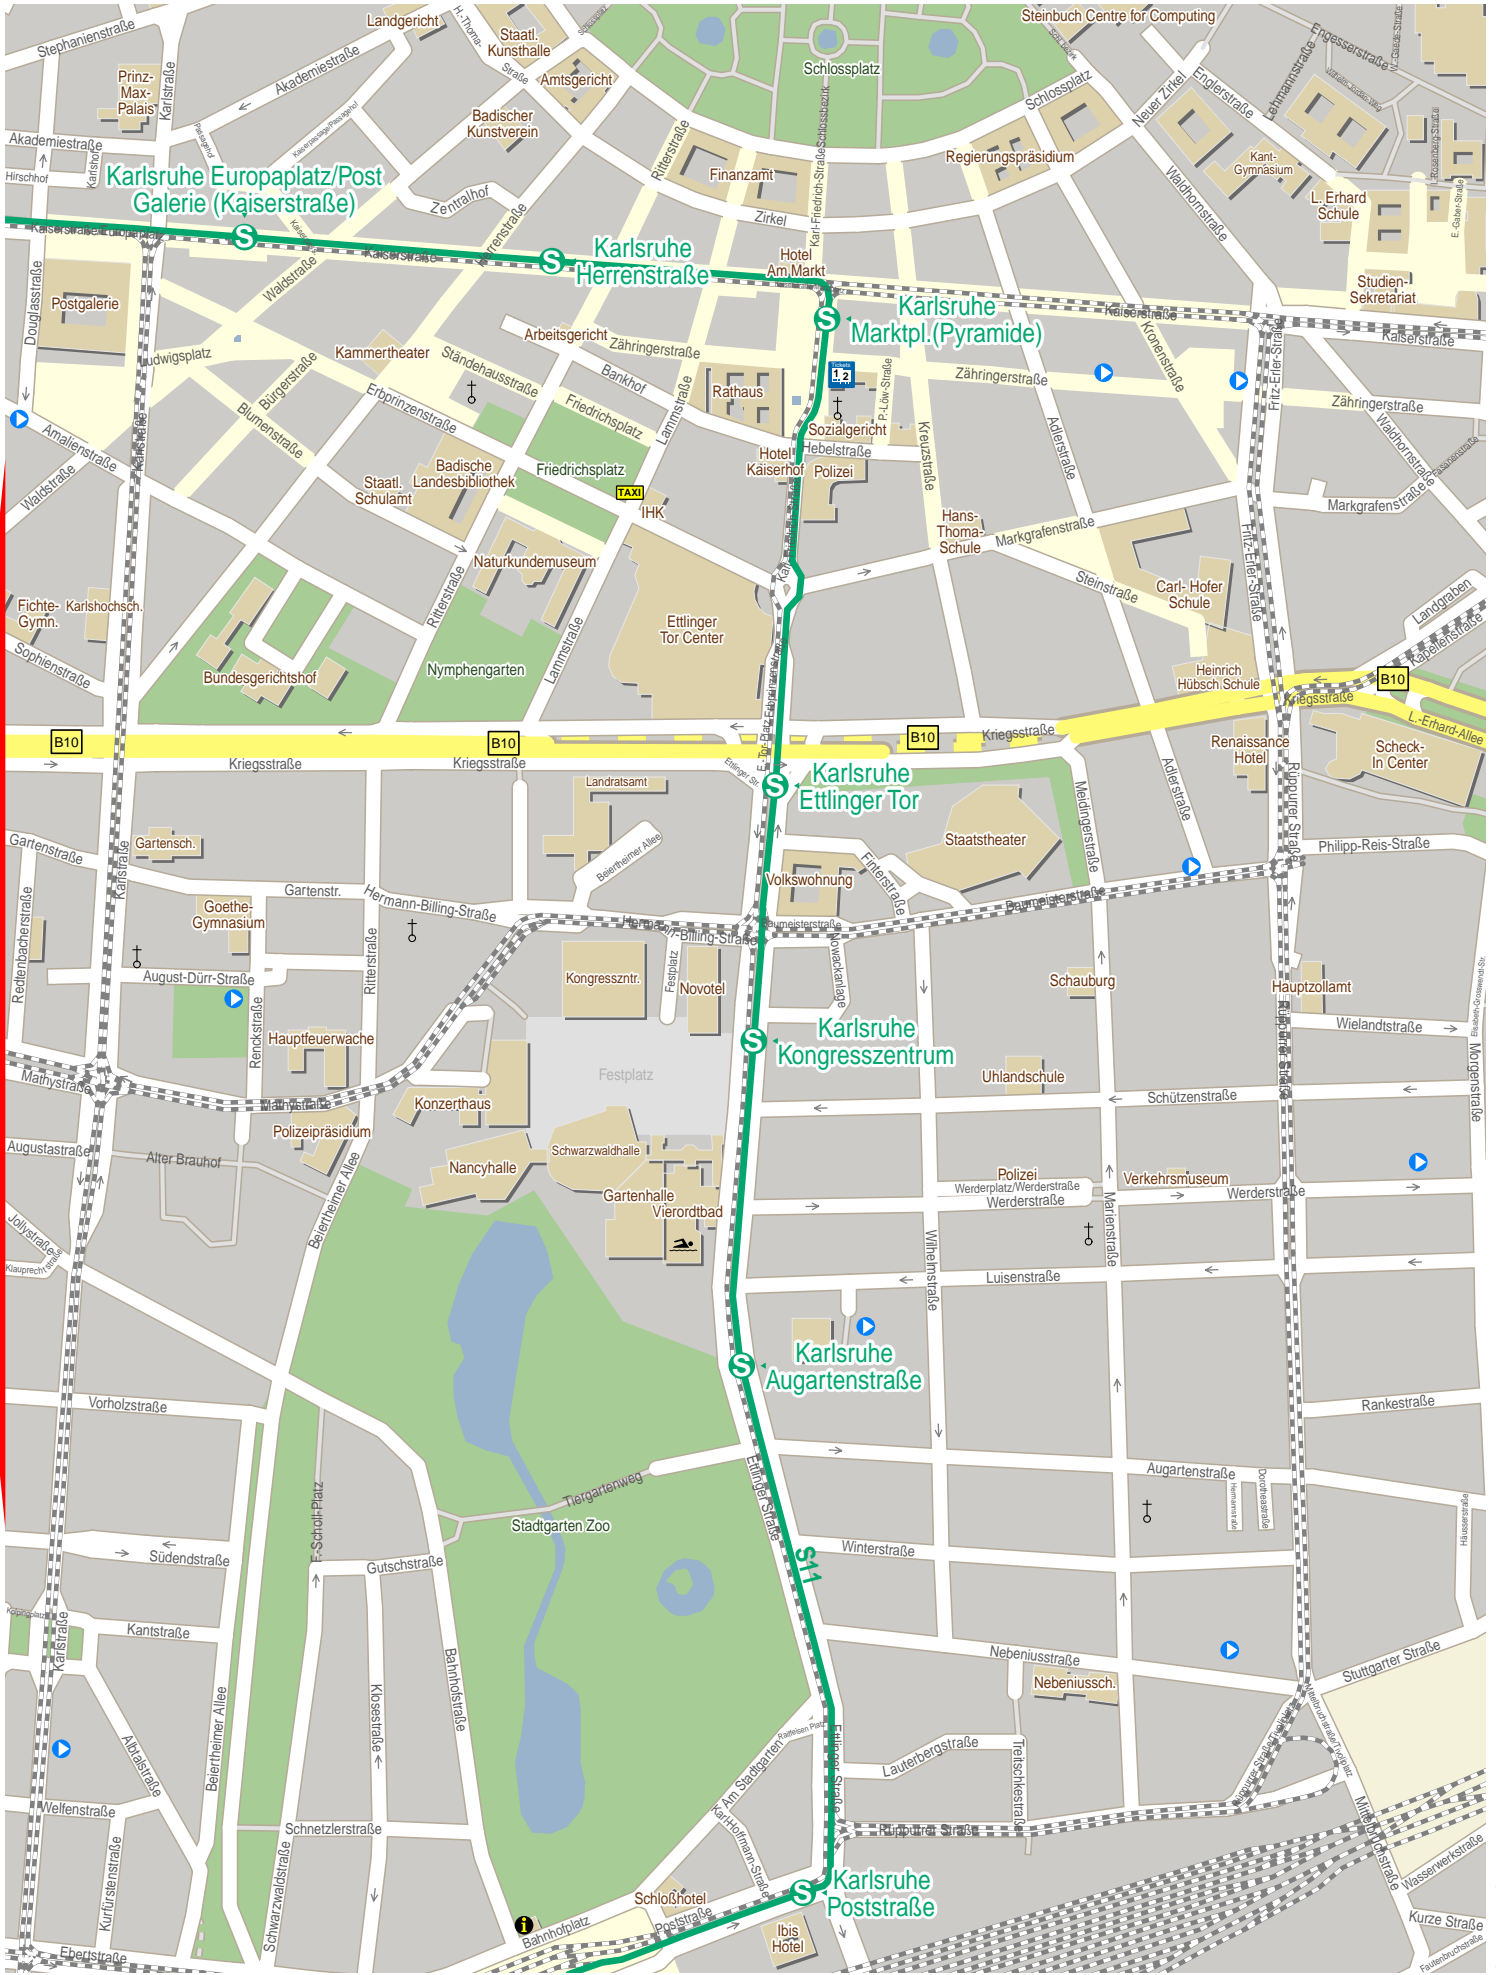

Verlauf der Linie S11

2.5 km 5 km 7.5 km 10 km

© 2009 NAVTEQ/PTV AG/Map&Guide

Verlauf der Linie S11

Verlauf der Linie S11

Verlauf der Linie S11

© 2009 NAVTEQ/PTV AG/Map&Guide

Verlauf der Linie S11

Verlauf der Linie S11

Verlauf der Linie S11

© 2009 NAVTEQ/PTV AG/Map&Guide

Verlauf der Linie S11

Verlauf der Linie S11

Verlauf der Linie S11

© 2009 NAVTEQ/PTV AG/Map&Guide

Verlauf der Linie S11

Grundlage: Georeferenzierte Adressdaten Baden-Württemberg
© Landesamt für Geoinformation Baden-Württemberg (<http://www.lg-bw.de>) vom 7.10.03, Az.: 2851-2-D/2084

Verlauf der Linie S11

Verlauf der Linie S11

Verlauf der Linie S11